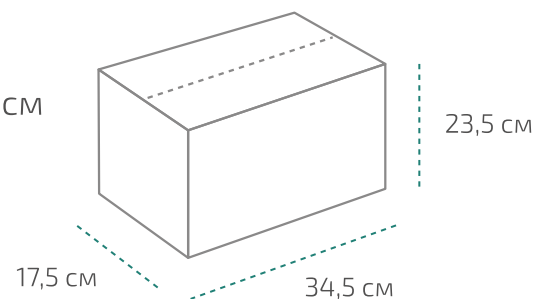

Типром Z-1504

Коробка (1 комплект)

Вес: 170 гр
Размер: 15,5 x 15,5 x 5,5 см

Транспортировочная коробка (10 комплектов)

Вес: 1930 гр
Размер: 57 x 17 x 18 см

Коробка (комплект 4 л)

Вес: 3,87 кг
Размер: 34,5 x 17,5 x 23,5 см

Температура транспортировки Типром Z-1504: от -20 °С до +35 °С.
Фактические данные по размерам и весу могут незначительно отличаться.