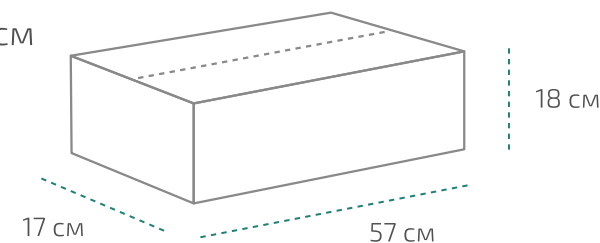

Типром Z-1504

Коробка (1 комплект)

Вес: 170 гр
Размер: 15,5 x 15,5 x 5,5 см

Транспортировочная коробка (10 комплектов)

Вес: 1930 гр
Размер: 57 x 17 x 18 см

Коробка (комплект 4 л)

Вес: 3,87 кг
Размер: 34,5 x 17,5 x 23,5 см

Температура транспортировки Типром Z-1504: от -20 °С до +35 °С.
Фактические данные по размерам и весу могут незначительно отличаться.