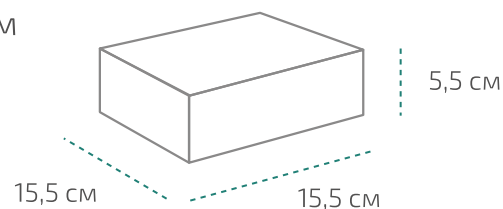

Типром Z-1504

Коробка (1 комплект)

Вес: 170 гр
Размер: 15,5 x 15,5 x 5,5 см

Транспортировочная коробка (10 комплектов)

Вес: 1930 гр
Размер: 57 x 17 x 18 см

Коробка (комплект 4 л)

Вес: 3,87 кг
Размер: 34,5 x 17,5 x 23,5 см

Температура транспортировки Типром Z-1504: от -20 °С до +35 °С.
Фактические данные по размерам и весу могут незначительно отличаться.